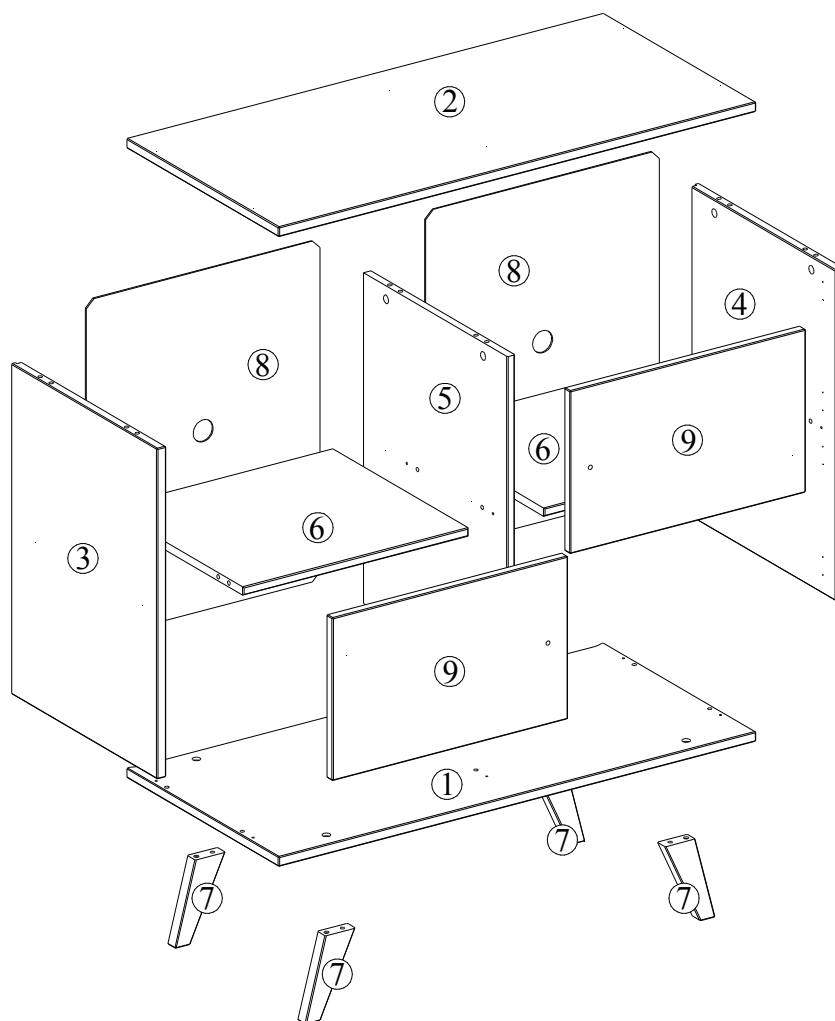

ARTEMOBILI

móveis com encaixe perfeito

Módulo 2 portas 2 nichos

1	-	1x	950 x 451 x 18
2	-	1x	950 x 451 x 18
3	-	1x	594 x 432 x 18
4	-	1x	594 x 432 x 18
5	-	1x	594 x 427 x 15
6	-	2x	448,5 x 405 x 15
7	-	4x	171 x 60 x 24
8	-	2x	612 x 465 x 3
9	-	2x	469 x 293 x 18